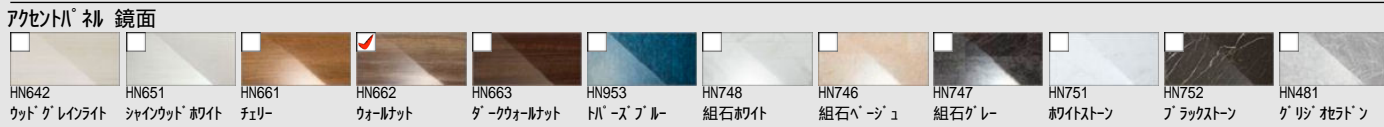

システムバスルーム アライズ Zタイプ

LIXIL

CG合成によるイメージ画像です。

■ 壁パネルカラー Lパネルアクセント張り

キレイサーモフロア

スポンジでお掃除ラクラク。寒い冬場でも、冷ヤツとしない。

くるりんポイ排水口

浴槽排水を利用した強いうずが、汚れを流す。

サーモバスS

お湯が冷めにくい、浴槽保温材と保温組フタの“ダブル保温”構造。

換気設備

エコベンチ浴槽

洗い場側水栓

シャワーヘッド

カウンター

照明