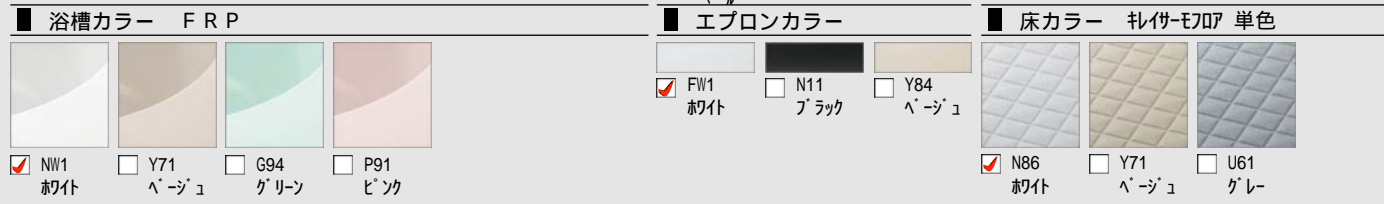

システムバスルーム アライズ Zタイプ

LIXIL

CG合成によるイメージ画像です。

■ 壁パネルカラー Lパネルアクセント張り

キレイサーモフロア

スポンジでお掃除ラクラク。寒い冬場でも、冷ヤツとしない。

くるりんポイ排水口

浴槽排水を利用した強いうずが、汚れを流す。

サーモバスS

お湯が冷めにくい、浴槽保温材と保温組フタの“ダブル保温”構造。

換気設備

エコベンチ浴槽

洗い場側水栓

シャワーヘッド

カウンター

照明