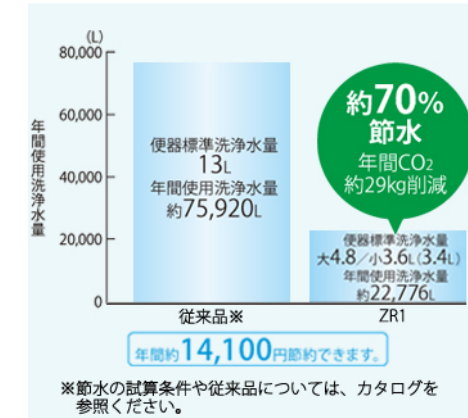

パステルアイボリー

パステルピンク

便器・便座機能

お掃除ラクラク

凹凸が少なく、ノズルまわりもすっきり。ラクにお掃除できるのが魅力です。

みんなが手洗いしやすい

しっかり手が洗いやすい高さに設計。水はねもしにくく気持ちよく洗えます。

汚れがつきにくく、落ちやすい

汚れが落ちやすい技術で、お掃除がぐっとラクになりました。

しっかり洗浄、お掃除しやすい

便器の中を少ない水で効率よく洗います。サッとひとふき、お掃除ラクラクです。

節水だからエコ

従来の約1/3の水で洗浄する、進化した節水技術。

機能一覧

セルフクリーニング	クリーン便座(つぎ目なし)	セフィオンテクト	クリーンノズル
抗菌	トルネード洗浄	便ふた着脱	ノズルそうじ
フチなし形状	おしり洗浄	やわらか洗浄	ビデ洗浄
ムーブ洗浄	水勢調節	洗浄位置調節	おまかせ節電
タイマー節電	便座・便ふたソフト閉止	停電時安心設計	オート便器洗浄※
オートパワー脱臭/脱臭	リモコン便器洗浄	暖房便座	着座センサー
リモコン			